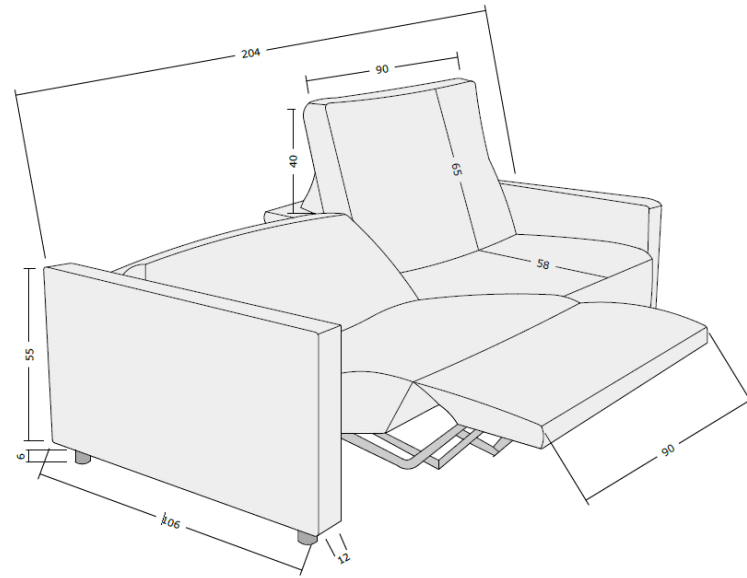

Délka: 204 cm  
Hloubka: 106 cm  
Výška sedací plochy: 45 cm  
Celková délka lehátka: 165 cm