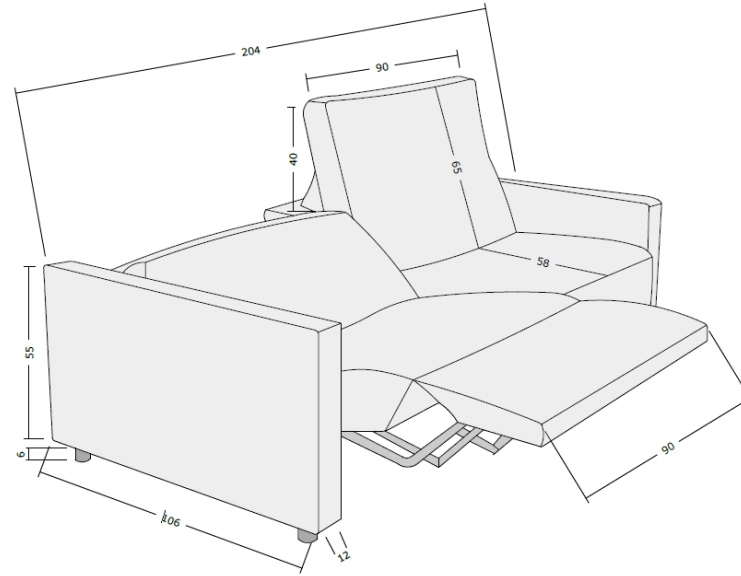

Délka: 204 cm
 Hloubka: 106 cm
 Výška sedací plochy: 45 cm
 Celková délka lehátka: 165 cm

Je vaší volbou, zda zvolíte pevnou sedačku Abi s manuálně či elektricky ovládanými hlavovými opěrkami nebo využijete plného komfortu, a zvolíte plně elektricky ovladatelný sedák. Navíc můžete druhy sezení na sobě nezávisle kombinovat v rámci jedné sedací soupravy, a tak přizpůsobit pohodlí i cenu vašim potřebám. Díky skladbě sedačky z jednotlivých prvků, si můžete u Abi zvolit libovolnou konfiguraci. Od klasického dvoumístného sezení až po opravdu velkou rohovou variantu.

Abi

Navíc je polohování díky zabudovanému elektrickému pohonu opravdu jednoduchou a příjemnou vlastností, a umožňuje zvolit sklon, který pro vás bude nejpříjemnější. A pohyb hlavové opěrky a sedáku je na sobě nezávislý, čímž můžete docílit komfortu šitého na míru vašim osobním preferencím.

Abi

Polohovatelnost dotykem

Abbi je moderní polohovatelná sedačka, která vám umožní polohovat hlavovou opěrku, ale hlavně pohyblivý sedák, který má v sobě zabudovanou opěrku nohou. Prostou změnou sklonu zad, přeměníte přísnou sedačku v příjemné lehátko